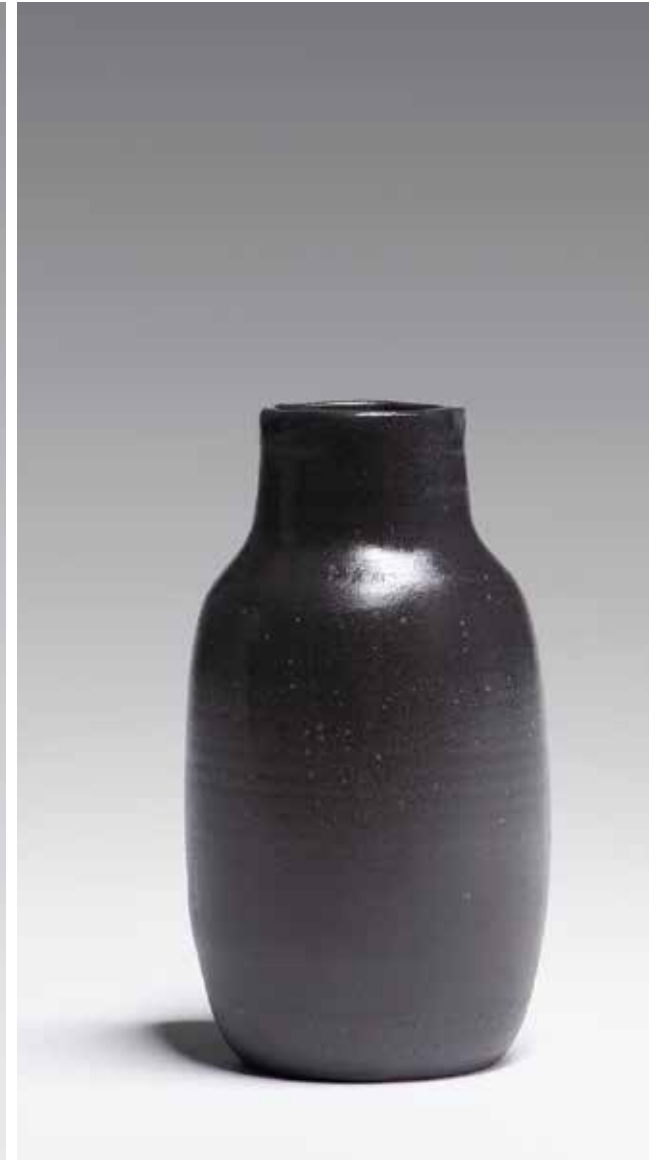

IN STOCK / EN INVENTAIRE (1)

VA43
16.5 cm (H) X 9.5 cm (D)
\$180

IN STOCK / EN INVENTAIRE (1)

PASCALÉ GIRARDIN

VASES
GLAZED STONEWARE
GRÈS ÉMAILLÉ
2018

VA27
22 cm (H) X 10 cm (D)
\$235

IN STOCK / EN INVENTAIRE (1)