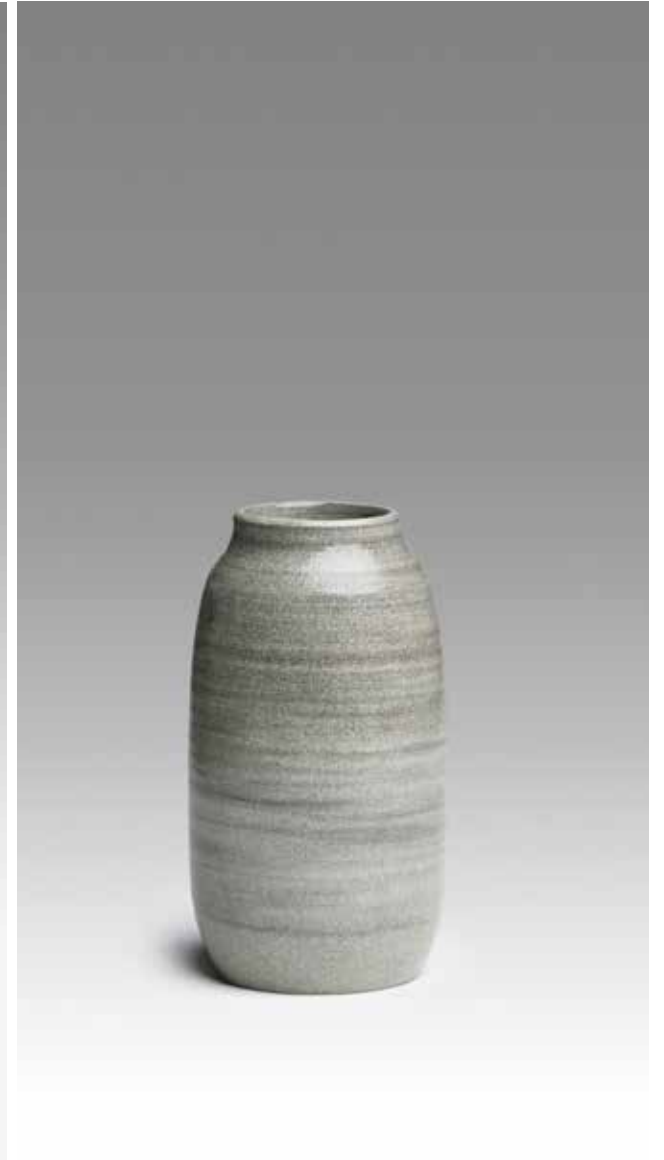

VA91
21 cm (H) X 12 cm (D)
$282

IN STOCK / EN INVENTAIRE (1)