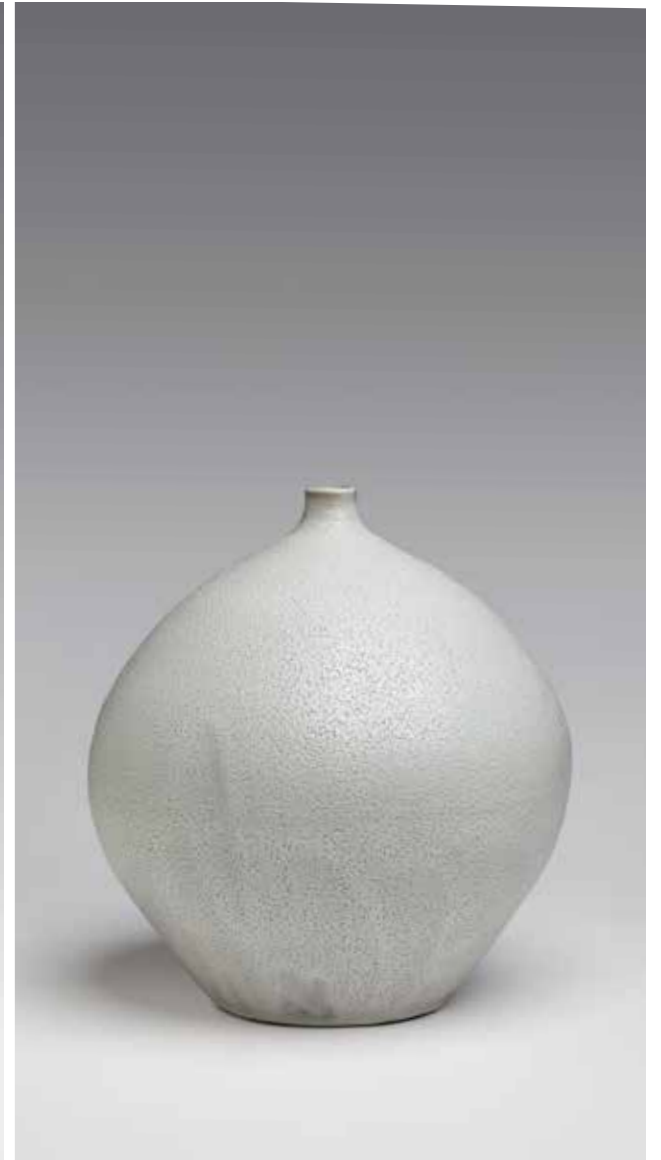

VA26
29 cm (H) X 29 cm (D)
$1 230

IN STOCK / EN INVENTAIRE (1)