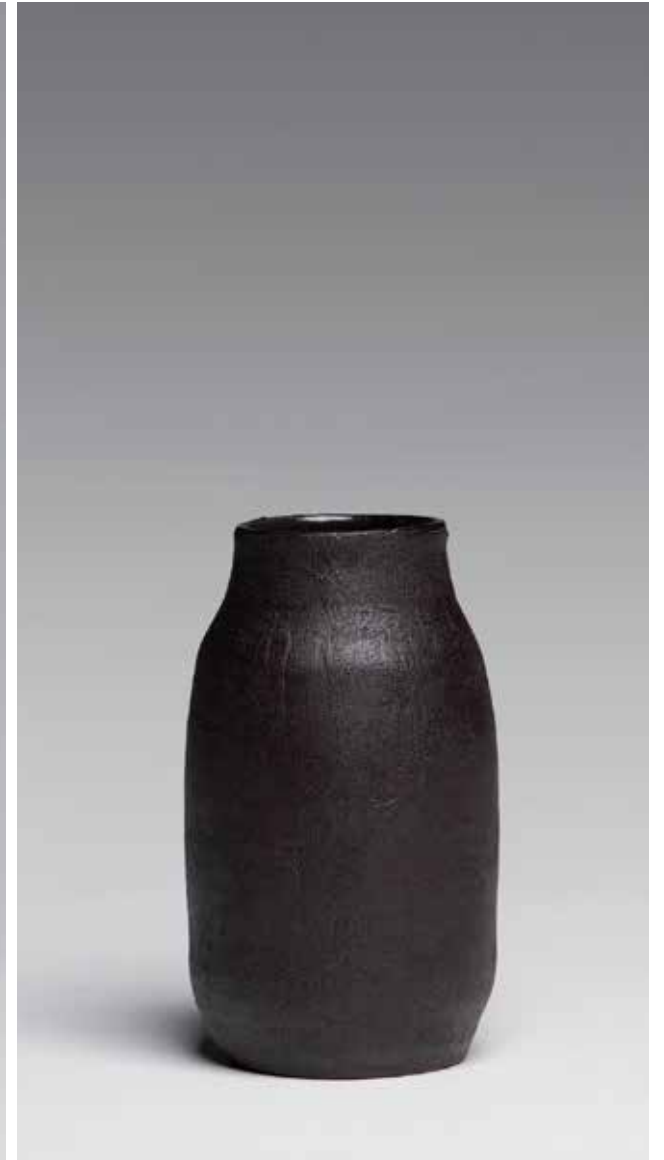

VA43
16.5 cm (H) X 9.5 cm (D)
$180

IN STOCK / EN INVENTAIRE (1)