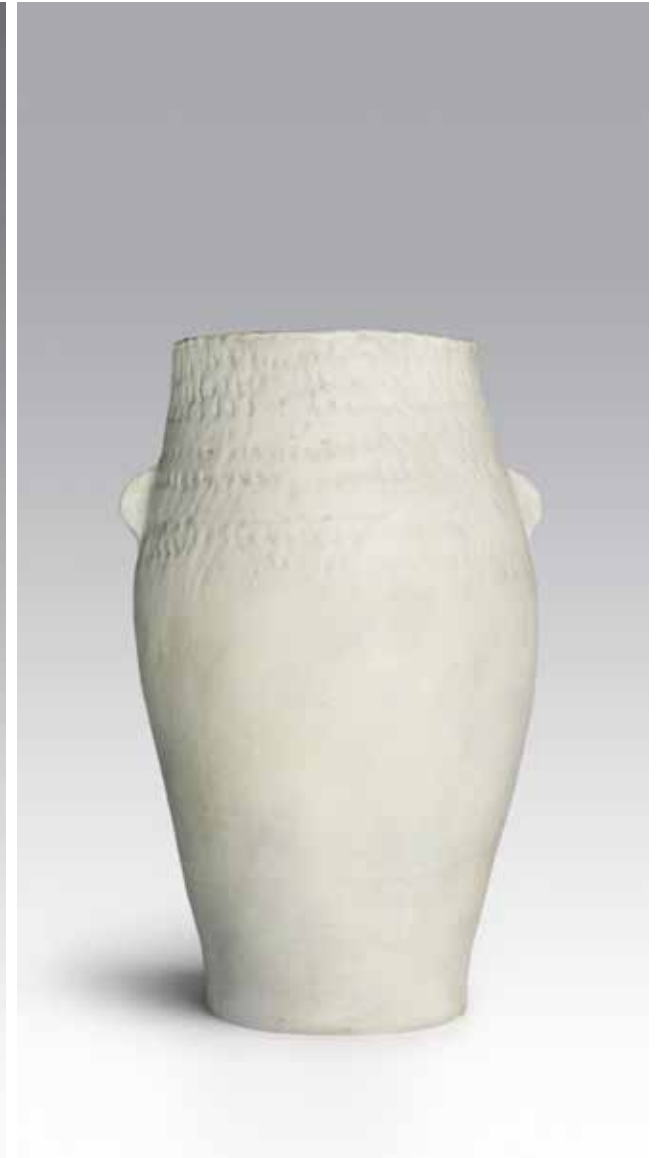

SB38
53 cm (H) X 33.5 cm (D)
$3 360

IN STOCK / EN INVENTAIRE (1)