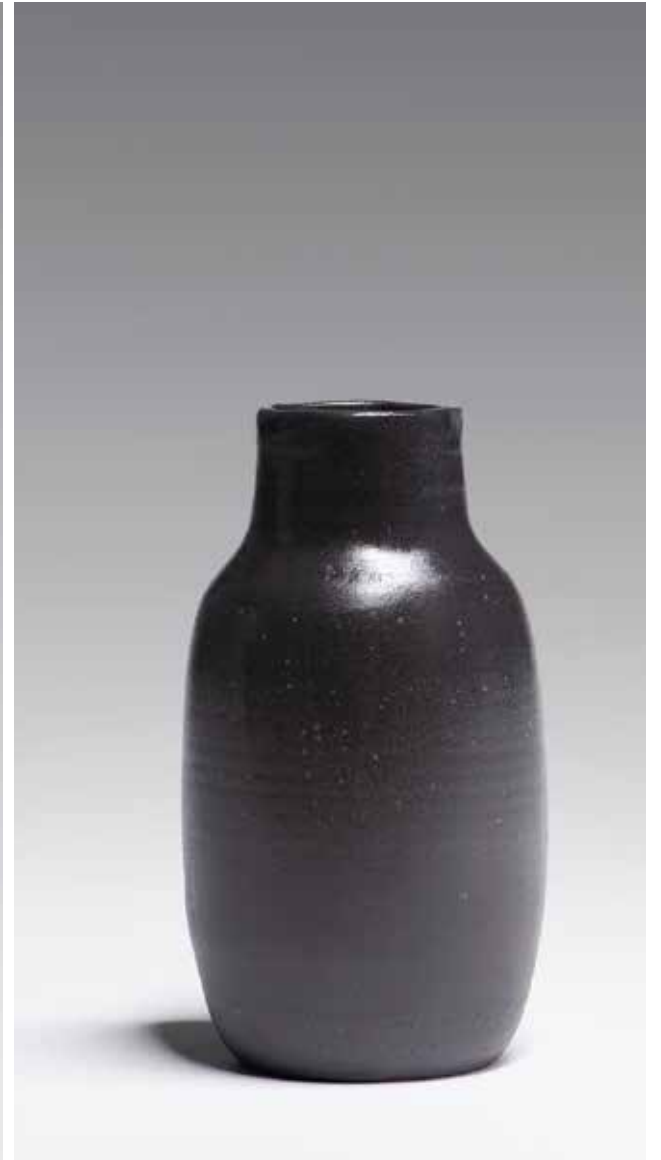

VA44
19 cm (H) X 10.5 cm (D)
$225

IN STOCK / EN INVENTAIRE (1)