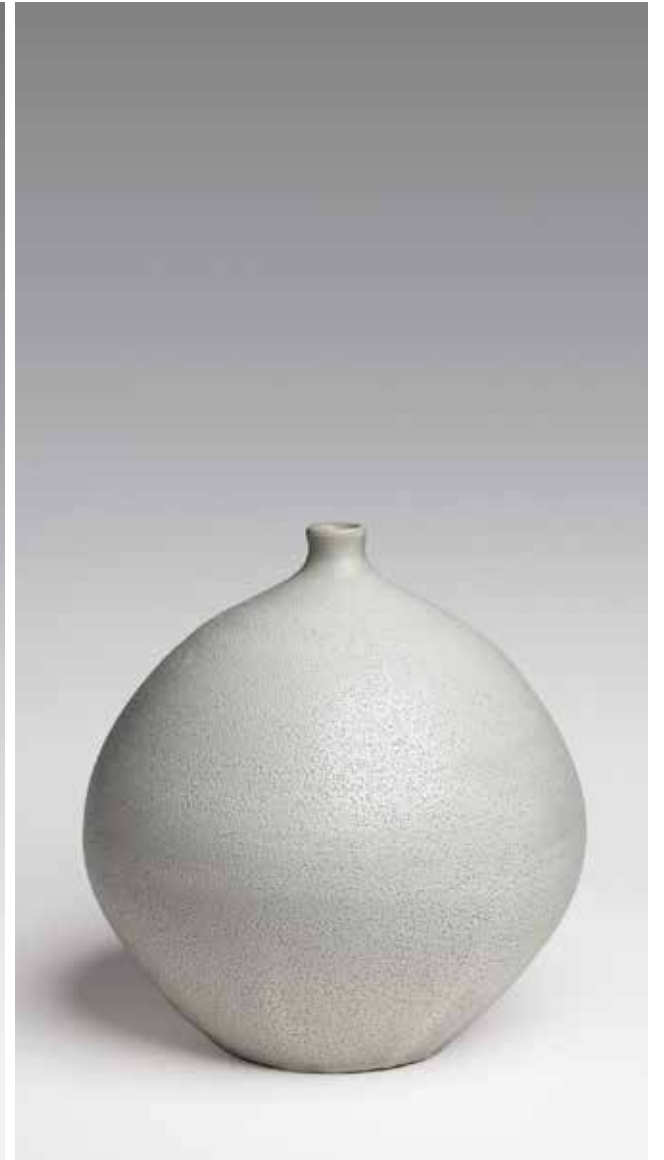

VA24
32 cm (H) X 30 cm (D)
$1 230

IN STOCK / EN INVENTAIRE (1)

VASES
GLAZED STONEWARE
GRÈS ÉMAILLÉ
2018