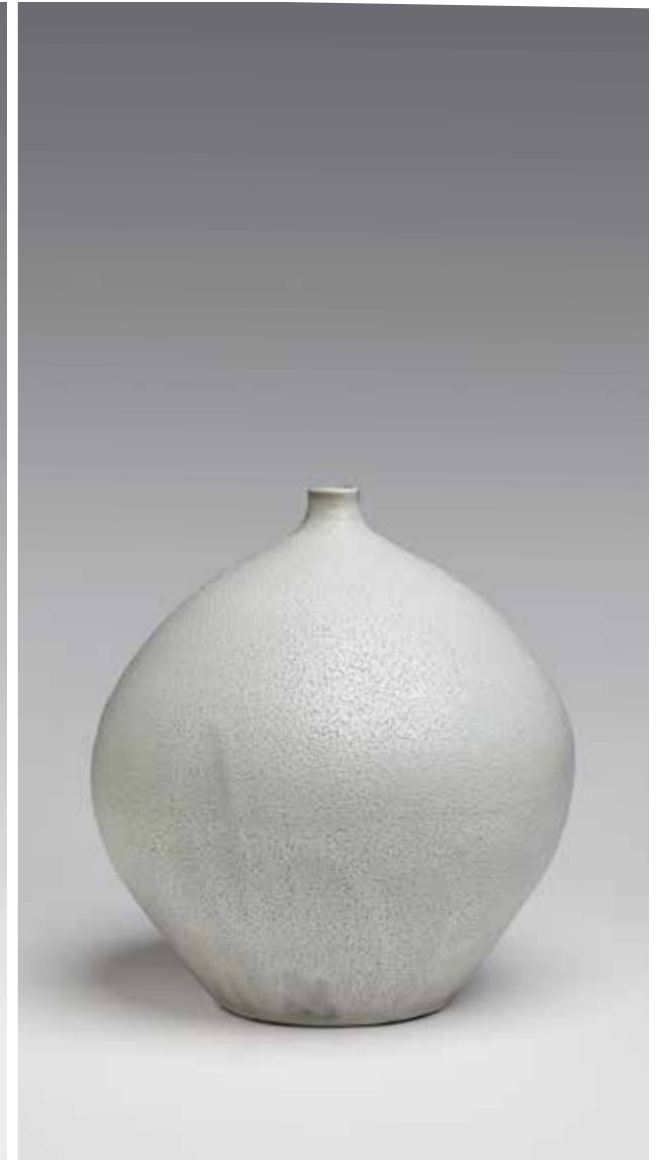

VA26
29 cm (H) X 29 cm (D)
$1 230

IN STOCK / EN INVENTAIRE (1)